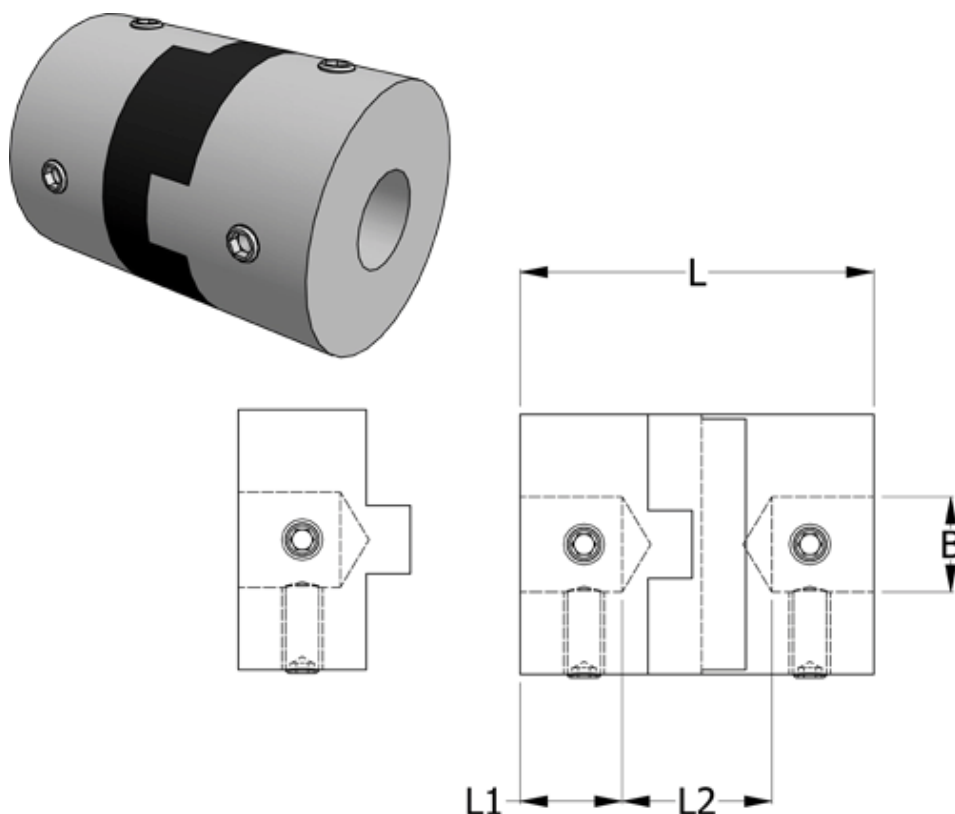

Varenummer: 33212433338  
Beskrivelse: Oldham koblingsnav 243.33.38 ALU  
med pinolskrue, boring 14 mm

## Mål

B1 = 14  
D = 33.3  
L = 48  
L1 = 13  
L2 = 22

Moment  
(Nm) = 9

Note: = Overnævnte varenr. er kun for et koblingsnav. Der går 2 koblingsnav og 1 element til  
1 komplet kobling

Skrue = M4